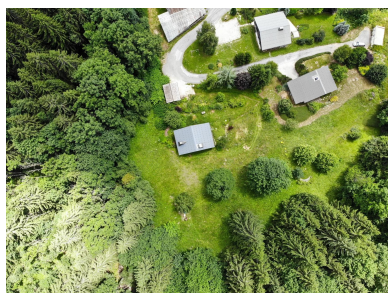

## Terrain de 4500m2 dont 1500m2 constructible aux Gets

**Prix : 1 550 000 €**

**Référence Massouderie - Terrain**

**Les Gets**

**Land**

**Surface Habitable 4500 m<sup>2</sup>**

**Terrain 1 m<sup>2</sup>**

## Description

Terrain de 4500m2 dont 1500m2 constructible aux Gets. Opportunité exceptionnelle d'acquérir un terrain avec une vue époustouflante sur la station des Gets dans un secteur préservé. D'une surface de 4500 m<sup>2</sup> dont 1500 m<sup>2</sup> constructible, vous pourrez laisser libre cours à votre projet au cœur d'un environnement naturel. Les visuels montrent un chalet suivant le permis de construire validé. Pour plus d'informations, veuillez nous contacter. Morzine Immobilier : morzine-immo.com