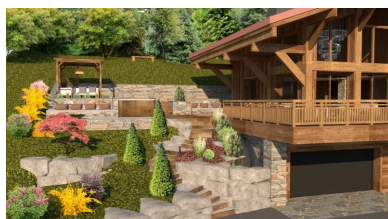

## Terrain de 4500m2 dont 1500m2 constructible aux Gets

**Prix : 1 550 000 €**

**Référence Massouderie - Terrain**

**Les Gets**

**Land**

**Surface Habitable 4500 m<sup>2</sup>**

**Terrain 1 m<sup>2</sup>**

## Description

Terrain de 4500m2 dont 1500m2 constructible aux Gets. Opportunité exceptionnelle d'acquérir un terrain avec une vue époustouflante sur la station des Gets dans un secteur préservé. D'une surface de 4500 m<sup>2</sup> dont 1500 m<sup>2</sup> constructible, vous pourrez laisser libre cours à votre projet au cœur d'un environnement naturel. Les visuels montrent un chalet suivant le permis de construire validé. Pour plus d'informations, veuillez nous contacter. Morzine Immobilier : morzine-immo.com