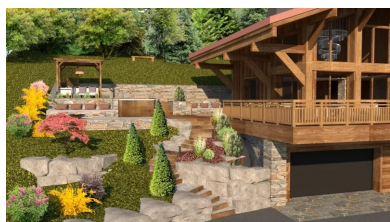

## Description

Terrain de 4500m2 dont 1500m2 constructible aux Gets. Opportunité exceptionnelle d'acquérir un terrain avec une vue époustouflante sur la station des Gets dans un secteur préservé. D'une surface de 4500 m<sup>2</sup> dont 1500 m<sup>2</sup> constructible, vous pourrez laisser libre cours à votre projet au cœur d'un environnement naturel. Les visuels montrent un chalet suivant le permis de construire validé. Pour plus d'informations, veuillez nous contacter. Morzine Immobilier : morzine-immo.com