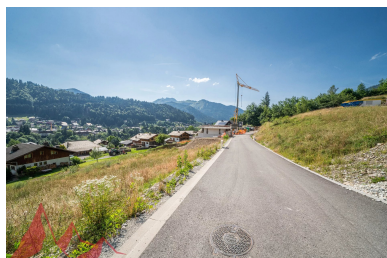

## Splendide terrain à bâtir dans la zone la plus recherchée de la station à Morzine

**Prix : 2 079 000 €**

**Référence 4062 - 2**

**Morzine**

**Land**

**Surface Habitable 990 m<sup>2</sup>**

### Description

Splendide terrain à bâtir dans la zone la plus recherchée de la station à Morzine. Au calme et à quelques minutes à pied du centre, cet emplacement vous séduira à coup sûr. Vue imprenable à 180 degrés permettant la construction d'un chalet d'exception. Surface de 990 m<sup>2</sup> constructible libre de constructeur. Esquisse sur demande. Une superbe opportunité rare de construire à Morzine. Contactez-nous pour plus d'informations à Morzine Immobilier. Les informations sur les risques auxquels ce bien est exposé sont disponibles sur le site Géorisques <http://www.georisques.gouv.fr>