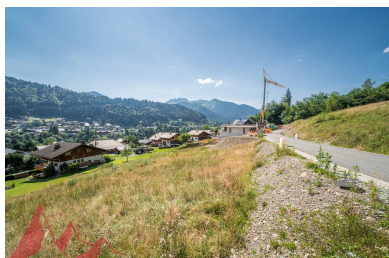

## Splendide terrain à bâtir dans la zone la plus recherchée de la station à Morzine

**Prix : 2 079 000 €**

**Référence 4062 - 2**

**Morzine**

**Land**

**Surface Habitable 990 m<sup>2</sup>**

### Description

Splendide terrain à bâtir dans la zone la plus recherchée de la station à Morzine. Au calme et à quelques minutes à pied du centre, cet emplacement vous séduira à coup sûr. Vue imprenable à 180 degrés permettant la construction d'un chalet d'exception. Surface de 990 m<sup>2</sup> constructible libre de constructeur. Esquisse sur demande. Une superbe opportunité rare de construire à Morzine. Contactez-nous pour plus d'informations à Morzine Immobilier. Les informations sur les risques auxquels ce bien est exposé sont disponibles sur le site Géorisques <http://www.georisques.gouv.fr>