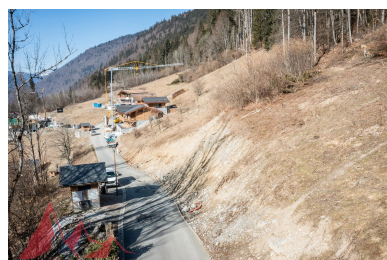

Splendide terrain à bâtir dans la zone la plus recherchée de la station à Morzine

Prix : 670 000 €

Référence 4107

Morzine

Land

Surface Habitable 382 m²

Description

Splendide terrain à bâtir dans la zone la plus recherchée de la station à Morzine. Au calme et à quelques minutes à pied du centre, cet emplacement vous séduira à coup sûr. Vue imprenable à 180 degrés permettant la construction d'un chalet d'exception. Surface de 382 m² constructible, libre de constructeur. Une superbe opportunité rare de construire à Morzine. Contactez-nous pour plus d'informations à Morzine Immobilier. Les informations sur les risques auxquels ce bien est exposé sont disponibles sur le site Géorisques <http://www.georisques.gouv.fr>