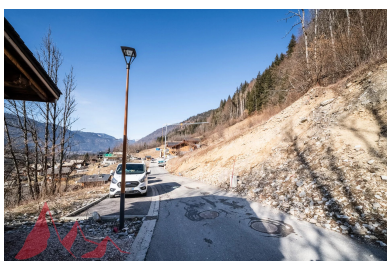

Splendide terrain à bâtir dans la zone la plus recherchée de la station à Morzine

Prix : 670 000 €

Référence 4107

Morzine

Land

Surface Habitable 382 m²

Description

Splendide terrain à bâtir dans la zone la plus recherchée de la station à Morzine. Au calme et à quelques minutes à pied du centre, cet emplacement vous séduira à coup sûr. Vue imprenable à 180 degrés permettant la construction d'un chalet d'exception. Surface de 382 m² constructible, libre de constructeur. Une superbe opportunité rare de construire à Morzine. Contactez-nous pour plus d'informations à Morzine Immobilier. Les informations sur les risques auxquels ce bien est exposé sont disponibles sur le site Géorisques <http://www.georisques.gouv.fr>