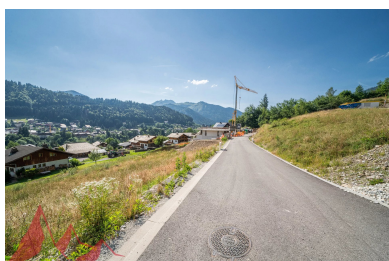

## Splendide terrain à bâtir dans la zone la plus recherchée de la station à Morzine

**Prix : 1 407 000 €**

**Référence 4062**

**Morzine**

**Land**

**Surface Habitable 670 m<sup>2</sup>**

### Description

Splendide terrain à bâtir dans la zone la plus recherchée de la station à Morzine. Au calme et à quelques minutes à pied du centre, cet emplacement vous séduira à coup sûr. Vue imprenable à 180 degrés permettant la construction d'un chalet d'exception. Surface de 670 m<sup>2</sup> constructible libre de constructeur. Esquisse sur demande Une superbe opportunité rare de construire à Morzine. Contactez-nous pour plus d'informations à Morzine Immobilier. Les informations sur les risques auxquels ce bien est exposé sont disponibles sur le site Géorisques <http://www.georisques.gouv.fr>