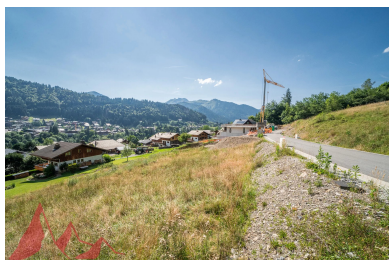

Splendide terrain à bâtir dans la zone la plus recherchée de la station à Morzine

Prix : 1 407 000 €

Référence 4062

Morzine

Land

Surface Habitable 670 m²

Description

Splendide terrain à bâtir dans la zone la plus recherchée de la station à Morzine. Au calme et à quelques minutes à pied du centre, cet emplacement vous séduira à coup sûr. Vue imprenable à 180 degrés permettant la construction d'un chalet d'exception. Surface de 670 m² constructible libre de constructeur. Esquisse sur demande Une superbe opportunité rare de construire à Morzine. Contactez-nous pour plus d'informations à Morzine Immobilier. Les informations sur les risques auxquels ce bien est exposé sont disponibles sur le site Géorisques <http://www.georisques.gouv.fr>