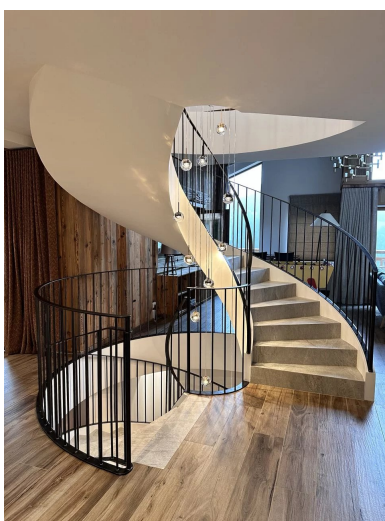

est à quelques minutes à pied du centre de la station et offre également une vue panoramique imprenable sur les pistes. Avec une surface de plus de 400m², cet imposant chalet construit par un promoteur réputé sera sans aucun doute un bien d'exception. La pièce à vivre de plus de 100m², sous les toits, donne accès à une terrasse de presque 100m² avec une vue panoramique sur Les Gets. L'attention portée aux détails sur ce chalet est exemplaire. Une construction sur 4 étages composée de:

-5 chambres en suite dont une suite parentale située sur l'ensemble du dernier étage

-Un niveau entier d'espace de vie ouvert sous les toits

-Une immense terrasse avec un jacuzzi, coin repas et salon d'extérieur

-Un espace spa

-Une salle de cinéma

-Un double garage sécurisé

-Local à skis

-De grands espaces de rangements Le chalet est construit dans le plus grand respect des normes écologiques en termes d'isolation et systèmes de chauffage. Un chalet unique dans le centre des Gets. Les photos utilisées sont celles de précédentes réalisations de ce promoteur local connu et reconnu pour la qualité de finitions et de prestations. Livraison dans 3 mois pour vous permettre de personnaliser les derniers matériaux. Contactez-nous pour plus d'informations à Morzine Immobilier. Les informations sur les risques auxquels ce bien est exposé sont disponibles sur le site Géorisques <http://www.georisques.gouv.fr>