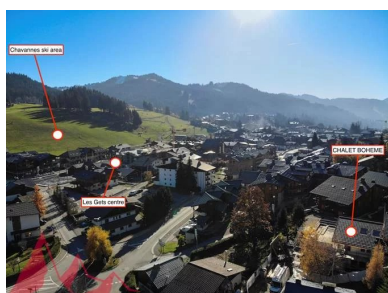

est à quelques minutes à pied du centre de la station et offre également une vue panoramique imprenable sur les pistes. Avec une surface de plus de 400m², cet imposant chalet construit par un promoteur réputé sera sans aucun doute un bien d'exception. La pièce à vivre de plus de 100m², sous les toits, donne accès à une terrasse de presque 100m² avec une vue panoramique sur Les Gets. L'attention portée aux détails sur ce chalet est exemplaire. Une construction sur 4 étages composée de:

-5 chambres en suite dont une suite parentale située sur l'ensemble du dernier étage

-Un niveau entier d'espace de vie ouvert sous les toits

-Une immense terrasse avec un jacuzzi, coin repas et salon d'extérieur

-Un espace spa

-Une salle de cinéma

-Un double garage sécurisé

-Local à skis

-De grands espaces de rangements Le chalet est construit dans le plus grand respect des normes écologiques en termes d'isolation et systèmes de chauffage. Un chalet unique dans le centre des Gets. Les photos utilisées sont celles de précédentes réalisations de ce promoteur local connu et reconnu pour la qualité de finitions et de prestations. Livraison dans 3 mois pour vous permettre de personnaliser les derniers matériaux. Contactez-nous pour plus d'informations à Morzine Immobilier. Les informations sur les risques auxquels ce bien est exposé sont disponibles sur le site Géorisques <http://www.georisques.gouv.fr>