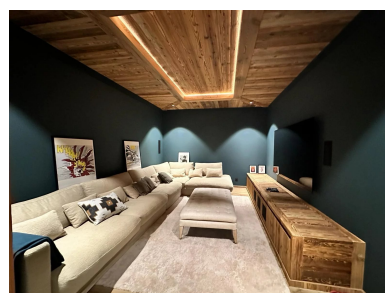

est à quelques minutes à pied du centre de la station et offre également une vue panoramique imprenable sur les pistes. Avec une surface de plus de 400m², cet imposant chalet construit par un promoteur réputé sera sans aucun doute un bien d'exception. La pièce à vivre de plus de 100m², sous les toits, donne accès à une terrasse de presque 100m² avec une vue panoramique sur Les Gets. L'attention portée aux détails sur ce chalet est exemplaire. Une construction sur 4 étages composée de:

-5 chambres en suite dont une suite parentale située sur l'ensemble du dernier étage

-Un niveau entier d'espace de vie ouvert sous les toits

-Une immense terrasse avec un jacuzzi, coin repas et salon d'extérieur

-Un espace spa

-Une salle de cinéma

-Un double garage sécurisé

-Local à skis

-De grands espaces de rangements Le chalet est construit dans le plus grand respect des normes écologiques en termes d'isolation et systèmes de chauffage. Un chalet unique dans le centre des Gets. Les photos utilisées sont celles de précédentes réalisations de ce promoteur local connu et reconnu pour la qualité de finitions et de prestations. Livraison dans 3 mois pour vous permettre de personnaliser les derniers matériaux. Contactez-nous pour plus d'informations à Morzine Immobilier. Les informations sur les risques auxquels ce bien est exposé sont disponibles sur le site Géorisques <http://www.georisques.gouv.fr>